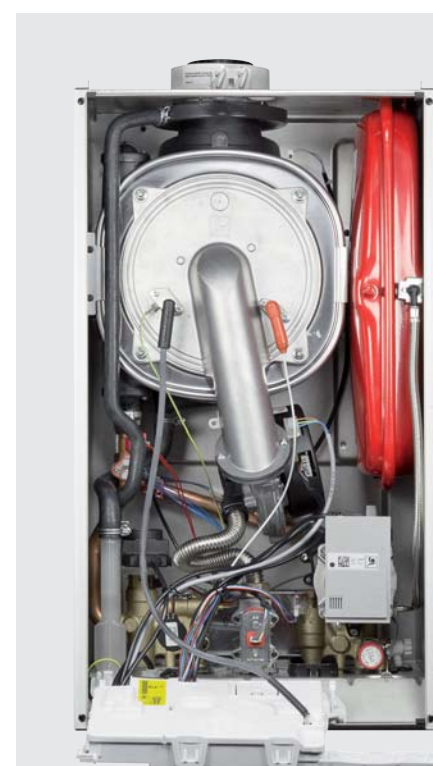

PRO VÍCE ÚSPOR

S připojeným venkovním čidlem a prostorovým termostatem můžete dosáhnout ještě větších úspor za energii. V nabídce naleznete:

- Prostorový termostat ON/OFF
- **Modulační programovatelný prostorový termostat SMART TC°** s možností zobrazení spotřeby energie

Venkovní čidlo ve spojení s modulačním termostatem možnosti kotle ještě rozšíří.

SPOLEHLIVOST A VÝKON

KVALITNÍ MATERIÁLY

- Nerezový tepelný výměník
- Vysoce kvalitní nerezová ocel, odolná vůči korozi a velmi vhodná pro přímý kontakt s vodou
- Moderní design kotle
- Hydroblok kompletně vyrobený z mosazi
- Filtry pro vytápění a přípravu TV
- Přehledný ovládací panel s jednoduchou logikou:
  1 tlačítko = 1 funkce