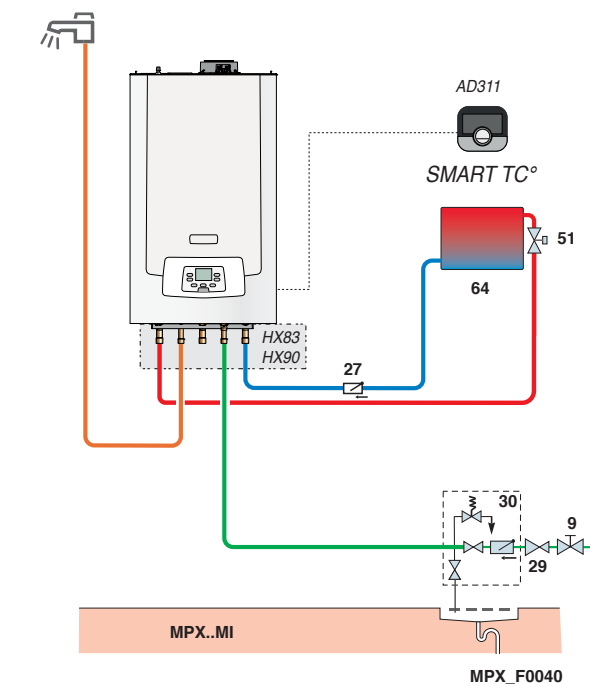

PŘÍKLAD ZAPOJENÍ

Přímý okruh pro radiátory a průtoková příprava TV s připojeným prostorovým regulátorem